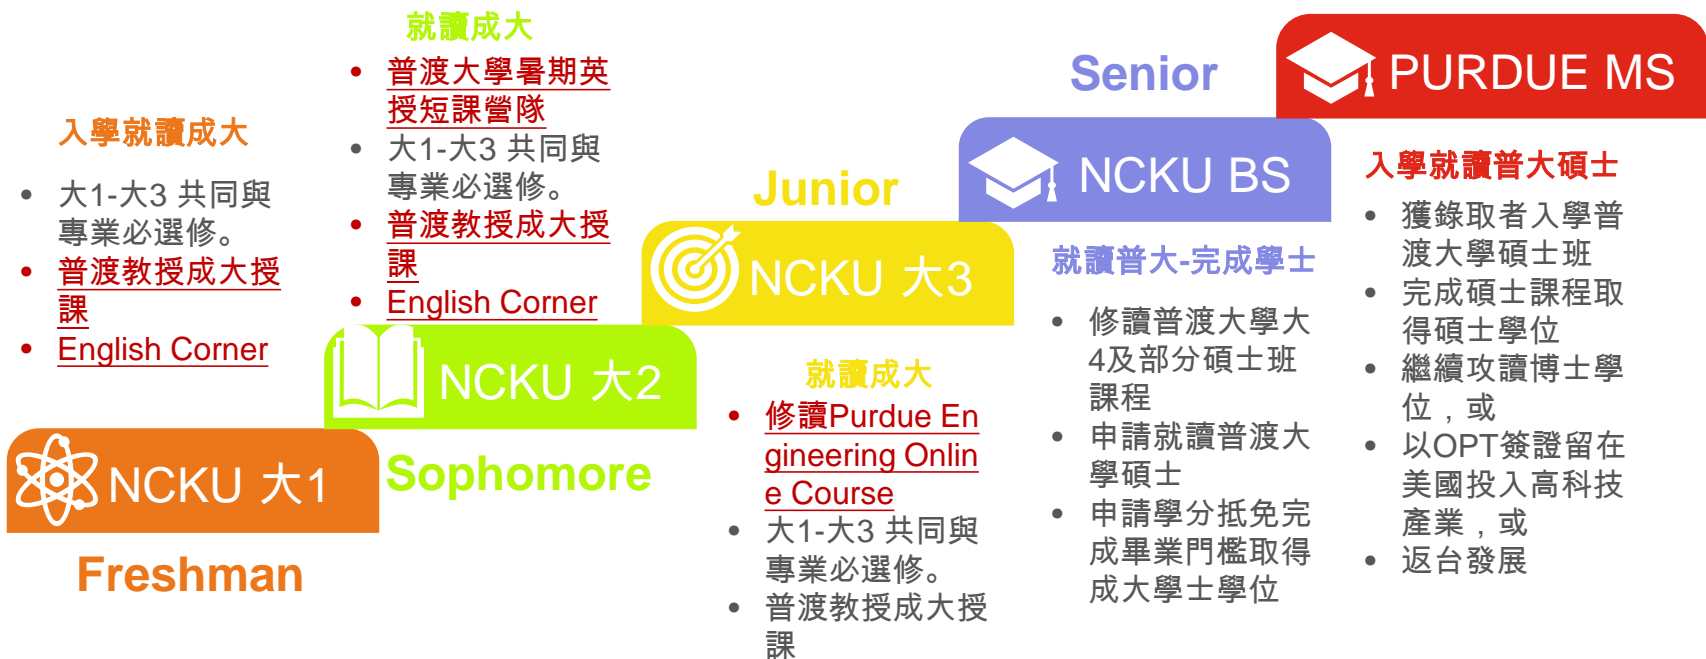

Undergraduate: 9th

Graduate: 12th

LARGEST Grad Program
at PURDUE

**普大
電機與電腦**

成功大學資訊工程學士&普渡大學電機與電腦工程碩士

成大資工

Global Subject Ranking:
#98 (USNEWS 2019)

學門完整:
資訊工程·醫學資訊·製
造·資訊與系統·多媒體
系統與智慧型運算工程

Bachelor

NCKU 普渡雙聯組 – 3+1+1

成功大學工學士 + 普渡大學工學碩士 = 台美國際合作辦學
5年完成

入學管道 (國內學生)

109學年度 大學多元入學

組別 名額	個人申請	指定考試	小計
電機工程學系 普渡雙聯組	6	1	7
機械工程學系 普渡雙聯組	5	1	6
資訊工程學系 普渡雙聯組	6	1	7

學成展望

成大電機/成大機械/成大資工