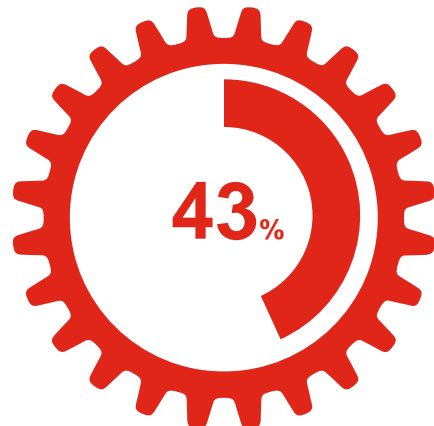

國外升學選擇國家
美國%(≈)

- 大學畢業後
- 選擇國內升學約96%
- 選擇國外升學約4%
- (其中約43%選擇赴美留學，國家排名第一)