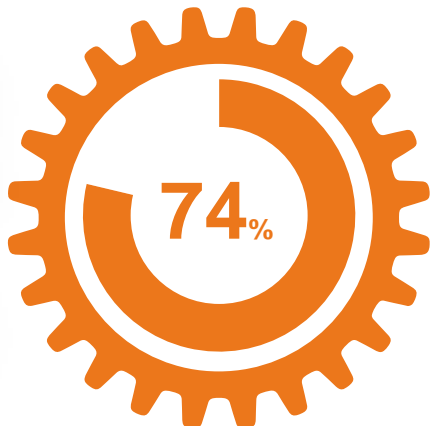

大學畢業後
升學%(avg)

- 大學畢業後
- 選擇不再進修約22%
- 先工作再進修約4%

國外升學選擇國家
美國%(≈)

- 大學畢業後
- 選擇國內升學約96%
- 選擇國外升學約4%
- (其中約43%選擇赴美留學，國家排名第一)

#1

PRODUCER OF GRADUATE
ENGINEERS OF ANY U.S.
PUBLIC RESEARCH
UNIVERSITY

學成展望

普渡大學 Electrical and Computer Engineering
普渡大學 Aeronautics and Astronautics